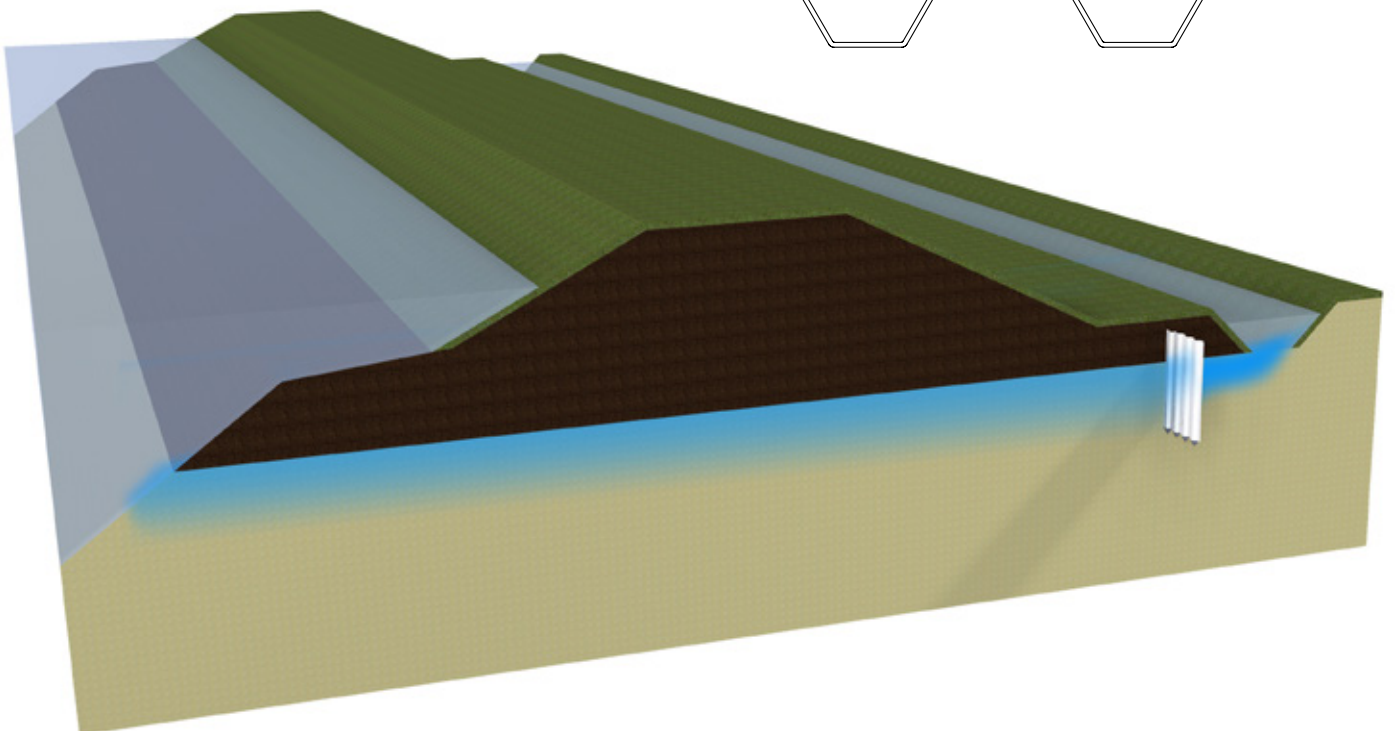

Onze dijken vragen om duurzame en onderhoudsarme bescherming. Profextru biedt met Prolock Delta Filterscherm een innovatieve en milieuverantwoorde bescherming tegen piping. Het systeem bestaat uit 100% gerecycled kunststof. Het Prolock Delta Filterscherm laat water door, maar houdt zand tegen. Mocht het filter dichtslibben dan kan het eenvoudig worden vervangen.

Producttoepassing

Prolock Delta Filterscherm is de ideale oplossing voor het voorkomen van dijkdoorbraken als gevolg van piping.

Kernvoordeel en innovatief karakter

Het vernuft van het Prolock Delta Filterscherm zit in de relatief eenvoudige installatie. Het scherm hoeft slechts 1 tot 1,5 meter in het zand onder de kleilaag geplaatst te worden. Dit levert veel voordelen op ten opzichte van klassieke kwelwanden, die zeer diep in de grond geplaatst moeten worden. Het Prolock Delta Filterscherm laat water door, maar houdt zand tegen. Mocht het filter dichtslibben dan kan het eenvoudig worden vervangen.

Voordelen van Prolock Delta anti-piping Filterscherm

- ✓ Lange levensduur > 100 jaar
- ✓ Volledig gerecycled en recyclebaar
- ✓ Lage CO₂ uitstoot
- ✓ Grote keuze uit filtermaterialen (zand, grind, geotextiel)
- ✓ Filter eenvoudig te vervangen en te monitoren
- ✓ Lichtgewicht schermen
- ✓ Geen uitloging
- ✓ Economische oplossing, geringe inbrengdiepte in zandlaag
- ✓ Unieke slotafdichting
- ✓ Geen uitdroging binnendijs
- ✓ Inzetbaar als waterontspanner

Technische specificaties Prolock Delta Filterscherm

- ✓ Schermbreedte: 500 mm
- ✓ Schermhoogte: 120 mm
- ✓ Gewicht: 7,20 kg/m¹

Contact

Bezoek voor meer informatie en praktijkvoorbeelden onze website www.profextru.nl. Wij geven u graag persoonlijk advies over Prolock Delta Filterscherm. Bel 0523-654011 of stuur een mail naar info@profextru.nl voor het maken van een vrijblijvende afspraak.